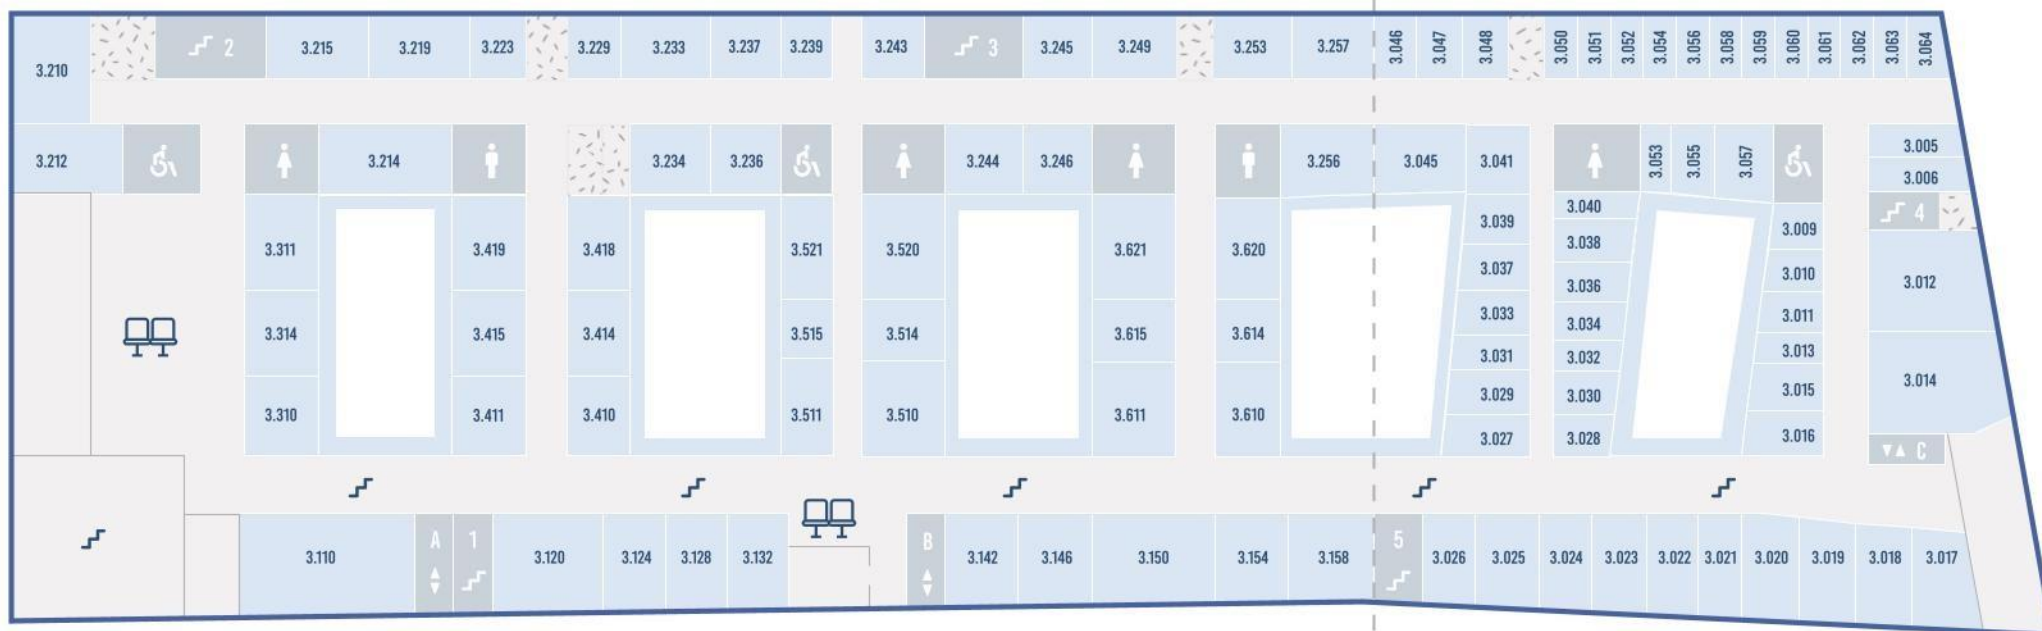

3 Trzecie piętro

-1 Poziom minus jeden

- Szatnia
- Parking rowerowy

- 2 Poziom minus dwa / parking

- Parking samochodowy

Parter

- WINDY
- SCHODY
- WC
- INFORMACJA
- KAWIARNIA

WEJŚCIE

Pierwsze piętro

Drugie piętro

2.610 - Dyrekcja Instytutu Lingwistyki stosowanej

2.612 - Sekretariat ds. pracowniczych i finansowych

2.521 - Dziekanat ds. studenckich, Sekcja ILS, studia I i II stopnia

Trzecie piętro

-  WINDY
-  SCHODY
-  WC
-  STREFA RELAKSU

Poziom minus jeden

Poziom minus dwa/parking