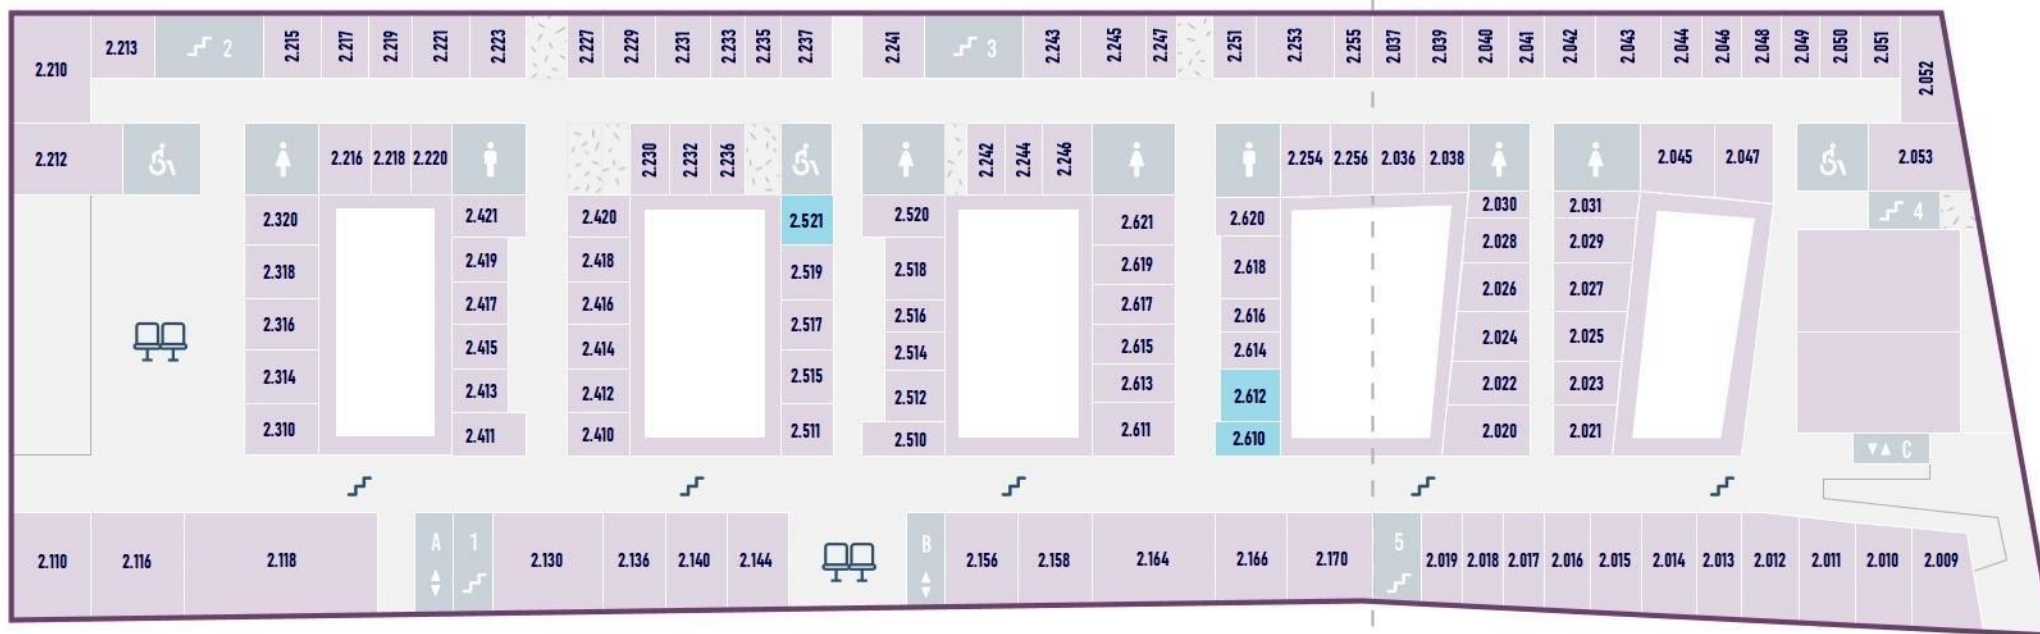

**Instytut
Lingwistyki
Stosowanej**

INSTYTUT LINGWISTYKI STOSOWANEJ

0 Parter

1 Pierwsze piętro

2 Drugie piętro

- Dyrekcja Instytutu Lingwistyki Stosowanej
- Sekretariat ds. pracowniczych i finansowych
- Dziekanat ds. studenckich, Sekcja ILS, studia I i II stopnia

3 Trzecie piętro

-1 Poziom minus jeden

- Szatnia
- Parking rowerowy

- 2 Poziom minus dwa / parking

- Parking samochodowy

Parter

- WINDY
- SCHODY
- WC
- INFORMACJA
- KAWIARNIA

WEJŚCIE

Pierwsze piętro

Drugie piętro

2.610 - Dyrekcja Instytutu Lingwistyki stosowanej

2.612 - Sekretariat ds. pracowniczych i finansowych

2.521 - Dziekanat ds. studenckich, Sekcja ILS, studia I i II stopnia

Trzecie piętro

-  WINDY
-  SCHODY
-  WC
-  STREFA RELAKSU

Poziom minus jeden

Poziom minus dwa/parking